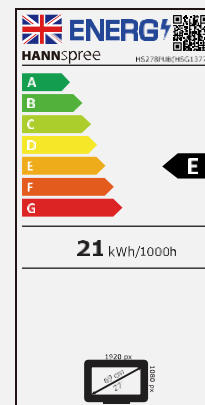

68,6 cm / 27"

Part. No.: HS 278 PUB

Dimensione, Risoluzione

27"
16:9 Aspect Ratio

Full HD
1920 x 1080

Connettività, Audio

HDMI
DP

Stereo
Speakers

Misure Display	68,6cm / 27" Diagonale
Tipologia Pannello	TFT – Retroilluminazione LED, Pannello ADS (*)
Proporzioni	16:9
Riisoluzione (H x V)	1920 x 1080
Luminosità	350cd/m ²
Contrasto (Typ.)	1.000:1 (Typical)
Contrasto (Attivo)	80.000.000:1 (Active)
Angolo di visione L/R; U/D	178° H – 178° V (CR > 10)
Tempo di risposta	4 msec (con OD)
Pixel Pitch	0.311 (H) x 0.311 (V) mm
Superficie Pannello	Anti-Riflesso, 3H Hardness Coating, Haze-level 25%
Colori Display	16.7M Colori
Frequenza orizzontale	30 ~ 83 kHz
Frequenza verticale	56 ~ 75 Hz
Max Frequenza Display	1920 x 1080 @ 60Hz
Ingresso 1	HDMI
Ingresso 2	DP
Ingresso 3	-
Casse audio	Integrate, 2W x 2; uscita audio cuffie
Consumi	On: 13,38W; Stand-by: 0,24W; Off: 0,22W (Energy Consumption related to EPA Energy Star Version 8.0)
Voltaggio AC	AC 100 ~ 240 Volt; 50 ~ 65 Hz
Dimensioni prodotto	613 x 226 x 453 mm (W x D x H)
Dimensioni confezione	677 x 115 x 537 mm (W x D x H)
Peso Netto / Lordo	4,96 Kg / 6,11 Kg (±0.3KG)
Schermo & Colori	Cornice frontale / braccio / base / scocca posteriore: colore nero non riflettente

Misure VESA	100 x 100 mm
Piedistallo Monitor	Standard (senza altezza regolabile)
Inclinazione / Kensington	-5° ~ 20° / Sì, Kensington lock
Funzione Pivot / Girevole	- / -
Controlli	Menu, (-), (+), AUTO, Power
Colore	Modalità 9300K, 6500K, 5500K, Utente
Modalità preimpostata	Modalità PC, Movie, Game, ECO
On Screen Display	11 Lingue
Accessori	Cavo Alimentazione (1,5m); Cavo HDMI (1,5m); Cartolina Garanzia; Guida Rapida di Utilizzo
Altre Caratteristiche	Picture In Picture / Picture by Picture Low Blue Light Mode / Flicker Free
USB Hub Integrato	USB 3.0: 1 upstream, 4 downstream **