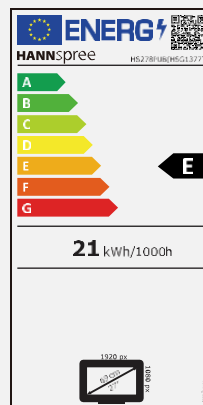

68,6 cm / 27"

Part. No.: HS 278 PUB

Dimensione, Risoluzione

27"
16:9 Aspect Ratio

Full HD
1920 x 1080

Connettività, Audio

HDMI
DP

Stereo
Speakers

Misure Display	68,6cm / 27" Diagonale
Tipologia Pannello	TFT – Retroilluminazione LED, Pannello ADS (*)
Proporzioni	16:9
Riisoluzione (H x V)	1920 x 1080
Luminosità	350cd/m ²
Contrasto (Typ.)	1.000:1 (Typical)
Contrasto (Attivo)	80.000.000:1 (Active)
Angolo di visione L/R; U/D	178° H – 178° V (CR > 10)
Tempo di risposta	4 msec (con OD)
Pixel Pitch	0.311 (H) x 0.311 (V) mm
Superficie Pannello	Anti-Riflesso, 3H Hardness Coating, Haze-level 25%
Colori Display	16.7M Colori
Frequenza orizzontale	30 ~ 83 kHz
Frequenza verticale	56 ~ 75 Hz
Max Frequenza Display	1920 x 1080 @ 60Hz
Ingresso 1	HDMI
Ingresso 2	DP
Ingresso 3	-
Casse audio	Integrate, 2W x 2; uscita audio cuffie
Consumi	On: 13,38W; Stand-by: 0,24W; Off: 0,22W (Energy Consumption related to EPA Energy Star Version 8.0)
Voltaggio AC	AC 100 ~ 240 Volt; 50 ~ 65 Hz
Dimensioni prodotto	613 x 226 x 453 mm (W x D x H)
Dimensioni confezione	677 x 115 x 537 mm (W x D x H)
Peso Netto / Lordo	4,96 Kg / 6,11 Kg (±0.3KG)
Schermo & Colori	Cornice frontale / braccio / base / scocca posteriore: colore nero non riflettente

Misure VESA	100 x 100 mm
Piedistallo Monitor	Standard (senza altezza regolabile)
Inclinazione / Kensington	-5° ~ 20° / Sì, Kensington lock
Funzione Pivot / Girevole	- / -
Controlli	Menu, (-), (+), AUTO, Power
Colore	Modalità 9300K, 6500K, 5500K, Utente
Modalità preimpostata	Modalità PC, Movie, Game, ECO
On Screen Display	11 Lingue
Accessori	Cavo Alimentazione (1,5m); Cavo HDMI (1,5m); Cartolina Garanzia; Guida Rapida di Utilizzo
Altre Caratteristiche	Picture In Picture / Picture by Picture Low Blue Light Mode / Flicker Free
USB Hub Integrato	USB 3.0: 1 upstream, 4 downstream **